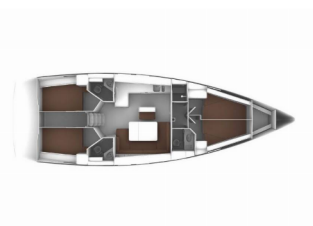

Yacht Base	Marina Hramina, Murter, Croazia
Yacht ID	436
Yacht Brands	Bavaria
Yacht Name	MH 54
Production Year	2015
Length	47 Ft
Cabins	4
Berths	8 + 1
Max Persons	9
WC/Shower	3

ATTREZZATURE DI COPERTA: Ancora con catena, Barca gancio (mezzomarinaio), Bussola principale, Canna d'acqua, Cime di ormeggio, Deck pennello (spazzalone), Doccetta esterna, Girante, Imbuto per carburante, Manovelle per winch, Panchetta, Parabordi, Paraspruzzi, Passerella, Piattaforma da bagno, Pompa di sentina - Manuale, Riserva di olio motore, Scaletta per risalita, Secchio di plastica, Tanica per gasolio, Tavolo pozzetto, Teak pozzetto, Tendalino, Tender, Varricello Salpancore