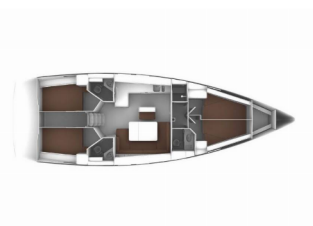

Yacht Base	Marina Hramina, Murter, Croazia
Yacht ID	435
Yacht Brands	Bavaria
Yacht Name	MH 53
Production Year	2015
Length	47 Ft
Cabins	4
Berths	8 + 1
Max Persons	9
WC/Shower	3

ATTREZZATURE DI COPERTA: Ancora con catena, Barca gancio (mezzomarinaio), Bussola principale, Canna d'acqua, Cime di ormeggio, Deck pennello (spazzalone), Doccetta esterna, Girante, Imbuto per carburante, Manovelle per winch, Panchetta, Parabordi, Paraspruzzi, Passerella, Piattaforma da bagno, Pompa di sentina - Manuale, Riserva di olio motore, Scaletta per risalita, Secchio di plastica, Tanica per gasolio, Tavolo pozzetto, Teak pozzetto, Tendalino, Tender, Varricello Salpancore