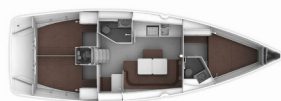

Allure Navis D.O.O. • Antuna Branka Šimića 33 • 21000 Split • Croatia

Phone: +385 95 502 0094

Phone 2: +385 99 844 2210

E-mail: info@allure-navis.com

Web: www.allure-navis.com