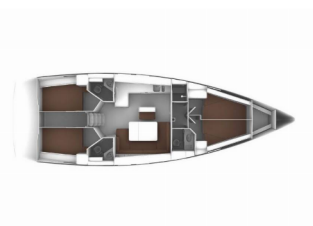

Yacht Base	Marina Hramina, Murter, Croazia
Yacht ID	434
Yacht Brands	Bavaria
Yacht Name	MH 52
Production Year	2015
Length	47 Ft
Cabins	4
Berths	8 + 1
Max Persons	9
WC/Shower	3

ATTREZZATURE DI COPERTA: Ancora con catena, Barca gancio (mezzomarinaio), Bussola principale, Canna d'acqua, Cime di ormeggio, Deck pennello (spazzalone), Doccetta esterna, Girante, Imbuto per carburante, Manovelle per winch, Panchetta, Parabordi, Paraspruzzi, Passerella, Piattaforma da bagno, Pompa di sentina - Manuale, Riserva di olio motore, Scaletta per risalita, Secchio di plastica, Tanica per gasolio, Tavolo pozzetto, Teak pozzetto, Tendalino, Tender, Varricello Salpancore