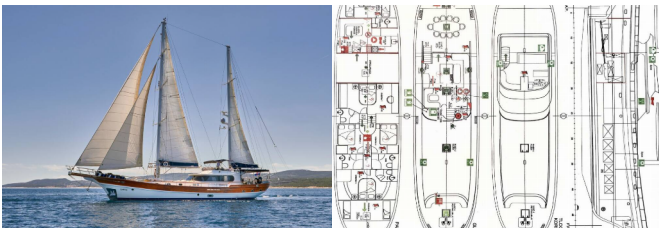

<b>Yacht Base</b>	Split Harbour, Croazia
<b>Yacht ID</b>	4339
<b>Yacht Brands</b>	Unknown
<b>Yacht Name</b>	Lotus
<b>Production Year</b>	2006
<b>Length</b>	98 Ft
<b>Cabins</b>	4
<b>Berths</b>	8
<b>WC/Shower</b>	4