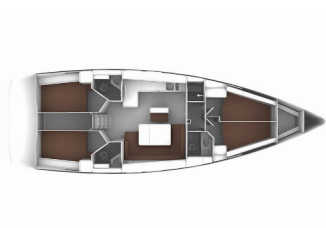

Yacht Base	Marina Hramina, Murter, Croazia
Yacht ID	433
Yacht Brands	Bavaria
Yacht Name	MH 51
Production Year	2015
Length	47 Ft
Cabins	4
Berths	8 + 1
Max Persons	9
WC/Shower	3

ATTREZZATURE DI COPERTA: Ancora con catena, Barca gancio (mezzomarinaio), Bussola principale, Canna d'acqua, Cime di ormeggio, Deck pennello (spazzalone), Doccetta esterna, Girante, Imbuto per carburante, Manovelle per winch, Panchetta, Parabordi, Paraspruzzi, Passerella, Piattaforma da bagno, Pompa di sentina - Manuale, Riserva di olio motore, Scaletta per risalita, Secchio di plastica, Tanica per gasolio, Tavolo pozzetto, Teak pozzetto, Tendalino, Tender, Varricello Salpancore