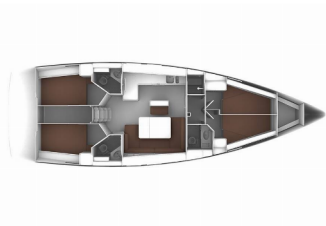

Yacht Base	Marina Hramina, Murter, Croazia
Yacht ID	431
Yacht Brands	Bavaria
Yacht Name	MH 49
Production Year	2015
Length	47 Ft
Cabins	4
Berths	8 + 1
Max Persons	9
WC/Shower	3

ATTREZZATURE DI COPERTA: Ancora con catena, Barca gancio (mezzomarinaio), Bussola principale, Canna d'acqua, Cime di ormeggio, Deck pennello (spazzalone), Doccetta esterna, Girante, Imbuto per carburante, Manovelle per winch, Panchetta, Parabordi, Paraspruzzi, Passerella, Piattaforma da bagno, Pompa di sentina - Manuale, Riserva di olio motore, Scaletta per risalita, Secchio di plastica, Tanica per gasolio, Tavolo pozzetto, Teak pozzetto, Tendalino, Tender, Varricello Salpancore