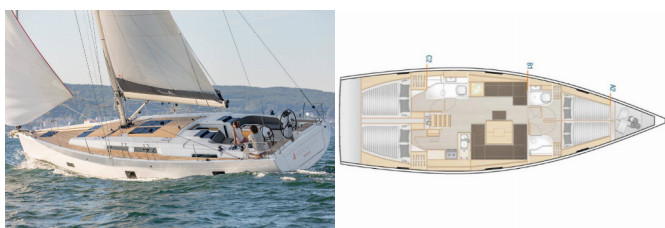

HANSE 458

Chianti (2021)

Allure Navis D.O.O. • Antuna Branka Šimića 33 • 21000 Split • Croatia

Phone: +385 95 502 0094

Phone 2: +385 99 844 2210

E-mail: info@allure-navis.com

Web: www.allure-navis.com

Yacht Base	Trogir, Yachtclub Seget (Marina Baotić), Croazia
Yacht ID	4306
Yacht Brands	Hanse Yachts
Yacht Name	Chianti
Production Year	2021
Length	46 Ft
Cabins	4
Berths	8 + 2
WC/Shower	2

ATTREZZATURE DI COPERTA: Ancora con catena, Barca gancio (mezzomarinaio), Canna d'acqua, Cime di ormeggio, Deck pennello (spazzalone), Dinghy pompa (pompa aria), Doccetta esterna, Floating rope, Manovelle per winch, Panchetta, Parabordi, Paraspruzzi, Passerella, Riflettore (Faro), Round fender, Tanica per gasolio, Tanica per l'acqua, Tavolo pozzetto, Tendalino, Tender, Varricello Salpancore