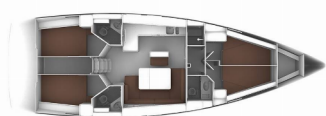

Yacht Base	Marina Hramina, Murter, Croazia
Yacht ID	430
Yacht Brands	Bavaria
Yacht Name	MH 48
Production Year	2015
Length	47 Ft
Cabins	4
Berths	8 + 1
Max Persons	9
WC/Shower	3

ATTREZZATURE DI COPERTA: Ancora con catena, Barca gancio (mezzomarinaio), Bussola principale, Canna d'acqua, Cime di ormeggio, Deck pennello (spazzalone), Doccetta esterna, Girante, Imbuto per carburante, Manovelle per winch, Panchetta, Parabordi, Paraspruzzi, Passerella, Piattaforma da bagno, Pompa di sentina - Manuale, Riserva di olio motore, Scaletta per risalita, Secchio di plastica, Tanica per gasolio, Tavolo pozzetto, Teak pozzetto, Tendalino, Tender, Varricello Salpancore