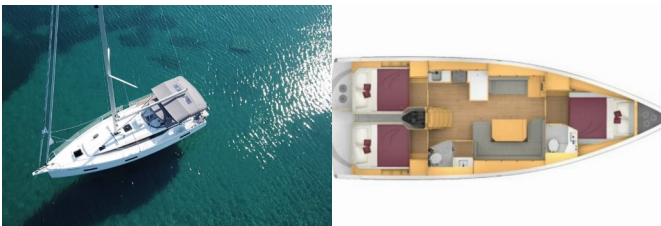

Web: [www.allure-navis.com](http://www.allure-navis.com)

<b>Yacht Base</b>	Marina Vrsar, Croazia
<b>Yacht ID</b>	4293
<b>Yacht Brands</b>	Bavaria
<b>Yacht Name</b>	Seawave
<b>Production Year</b>	2021
<b>Length</b>	41 Ft
<b>Cabins</b>	3
<b>Berths</b>	6
<b>WC/Shower</b>	2

**ATTREZZATURE DI COPERTA:** Ancora Delta, Barca gancio (mezzomarinai), Cime di ormeggio, Motore fuoribordo, Panchetta, Parabordi, Paraspruzzi, Piattaforma da bagno, Pompa di sentina - Manuale, Seggiola del timoniere, Tendalino, Tender, Varricello Salpancore