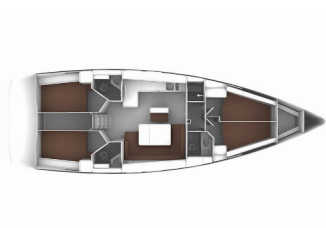

Yacht Base	Marina Hramina, Murter, Croazia
Yacht ID	429
Yacht Brands	Bavaria
Yacht Name	MH 47
Production Year	2015
Length	47 Ft
Cabins	4
Berths	8 + 1
Max Persons	9
WC/Shower	3

ATTREZZATURE DI COPERTA: Ancora con catena, Barca gancio (mezzomarinaio), Bussola principale, Canna d'acqua, Cime di ormeggio, Deck pennello (spazzalone), Doccetta esterna, Girante, Imbuto per carburante, Manovelle per winch, Panchetta, Parabordi, Paraspruzzi, Passerella, Piattaforma da bagno, Pompa di sentina - Manuale, Riserva di olio motore, Scaletta per risalita, Secchio di plastica, Tanica per gasolio, Tavolo pozzetto, Teak pozzetto, Tendalino, Tender, Varricello Salpancore