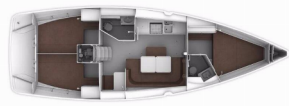

Web: [www.allure-navis.com](http://www.allure-navis.com)

---

<b>Yacht Base</b>	Marina Pirovac, Croazia
<b>Yacht ID</b>	4285
<b>Yacht Brands</b>	Bavaria
<b>Yacht Name</b>	Lazarus
<b>Production Year</b>	2017
<b>Length</b>	41 Ft
<b>Cabins</b>	3
<b>Berths</b>	6 + 2
<b>Max Persons</b>	8
<b>WC/Shower</b>	2