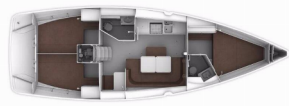

Yacht Base	Marina Pirovac, Croazia
Yacht ID	4285
Yacht Brands	Bavaria
Yacht Name	Lazarus
Production Year	2017
Length	41 Ft
Cabins	3
Berths	6 + 2
Max Persons	8
WC/Shower	2

ATTREZZATURE DI COPERTA: Ancora con catena, Ancora principale, Bussola principale, Canna d'acqua, Cime di ormeggio, Doccetta esterna, Girante, Gomena, Imbuto per carburante, Manovelle per winch, Panchetta, Parabordi, Paraspruzzi, Passerella, Piattaforma da bagno, Riserva di olio motore, Scaletta per risalita, Secchio di plastica, Tanica per gasolio, Tanica per l'acqua, Tavolo pozzetto, Teak pozzetto, Tendalino, Tender, Varricello Salpancore