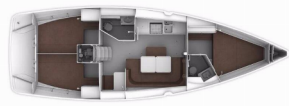

Yacht Base	Marina Pirovac, Croazia
Yacht ID	4283
Yacht Brands	Bavaria
Yacht Name	Heroes
Production Year	2017
Length	41 Ft
Cabins	3
Berths	6 + 2
Max Persons	8
WC/Shower	2

ATTREZZATURE DI COPERTA: Ancora con catena, Ancora principale, Bussola principale, Canna d'acqua, Cime di ormeggio, Doccetta esterna, Girante, Gomena, Imbuto per carburante, Manovelle per winch, Panchetta, Parabordi, Paraspruzzi, Passerella, Piattaforma da bagno, Riserva di olio motore, Scaletta per risalita, Secchio di plastica, Tanica per gasolio, Tanica per l'acqua, Tavolo pozzetto, Teak pozzetto, Tendalino, Tender, Varricello Salpancore