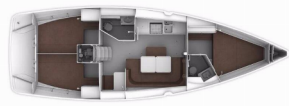

Web: [www.allure-navis.com](http://www.allure-navis.com)

---

<b>Yacht Base</b>	Marina Pirovac, Croazia
<b>Yacht ID</b>	4282
<b>Yacht Brands</b>	Bavaria
<b>Yacht Name</b>	Blackstar
<b>Production Year</b>	2017
<b>Length</b>	41 Ft
<b>Cabins</b>	3
<b>Berths</b>	6 + 2
<b>Max Persons</b>	8
<b>WC/Shower</b>	2