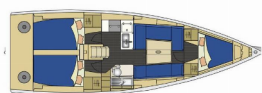

Web: [www.allure-navis.com](http://www.allure-navis.com)

<b>Yacht Base</b>	Marina Kornati, Biograd, Croazia
<b>Yacht ID</b>	4259
<b>Yacht Brands</b>	Elan Marine
<b>Yacht Name</b>	Quebec
<b>Production Year</b>	2012
<b>Length</b>	35 Ft
<b>Cabins</b>	3
<b>Berths</b>	6 + 2
<b>WC/Shower</b>	1