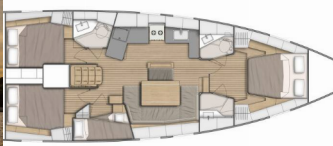

Yacht Base	Pula, ACI Marina Pomer, Croazia
Yacht ID	4234
Yacht Brands	Beneteau
Yacht Name	Nalu
Production Year	2020
Length	48 Ft
Cabins	4
Berths	8 + 2
Max Persons	10
WC/Shower	2

ATTREZZATURE DI COPERTA: Ancora contametri, Barca gancio (mezzomarinaio), Davit, Doccetta esterna, Motore fuoribordo, Panchetta, Parabordi, Paraspruzzi, Passerella, Piattaforma da bagno, Pompa di sentina - Manuale, Tavolo pozzetto, Teak seats in cockpit, Tendalino, Tender, Varricello Salpancore

INTERIOR: Electric fans in cabins, Luci interne a LED

L'INTRATTENIMENTO: Altoparlanti interni, Casse in pozzetto, Fusion radio, Stand up paddle (SUP) - FREE, TV, Wi-Fi Internet

NAVIGAZIONE: Autopilota, Binocolo, Carte nautiche, Compass, Elica di prua, GPS plotter cartografico - Pozzetto, Portolano, Stazione del Vento/Anemometro