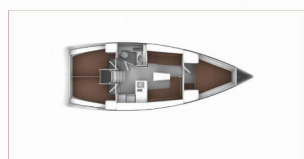

Web: [www.allure-navis.com](http://www.allure-navis.com)

<b>Yacht Base</b>	Marina Kornati, Biograd, Croazia
<b>Yacht ID</b>	4226
<b>Yacht Brands</b>	Bavaria
<b>Yacht Name</b>	Sofija
<b>Production Year</b>	2020
<b>Length</b>	37 Ft
<b>Cabins</b>	3
<b>Berths</b>	6 + 2
<b>WC/Shower</b>	1