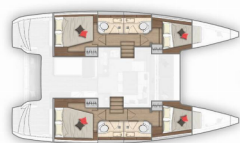

LAGOON 40

Monarch (2020)

Allure Navis D.O.O. • Antuna Branka Šimića 33 • 21000 Split • Croatia

Phone: +385 95 502 0094

Phone 2: +385 99 844 2210

E-mail: info@allure-navis.com

Web: www.allure-navis.com

4 cabine e 8 posti di notte / 4 cabine e 8 bagni

Yacht Base	Marina Kremik, Primosten, Croazia
Yacht ID	4214
Yacht Brands	Lagoon
Yacht Name	Monarch
Production Year	2020
Length	39 Ft
Cabins	4 + 2
Berths	8 + 2 + 2
Max Persons	12
WC/Shower	4

ATTREZZATURE DI COPERTA: Ancora con catena, Ancora principale, Ausiliari di ancoraggio (Riserva di ancoraggio, ancora di rispetto), Doccetta esterna, Flybridge, Motore fuoribordo, Scaletta per risalita, Tavolo pozzetto, Teak pozzetto, Tendalino, Tender

COMFORT: Cuscini per pozzetto, Cuscini prendisole per la tuga

CUCINA: Acqua calda, Fornello, Forno, Frigo supplementare, Frigorifero, Utensili da cucina

ELETTRAUTO YACHT: 220V spina, Aria condizionata, Carica batterie, Generatore, Prolunga per corrente 220 V, Service batteries, Spine 12V, USB sockets

INTERIOR: Luci interne a LED, WC elettrici

L'INTRATTENIMENTO: Altoparlanti interni, Casse in pozzetto

NAVIGAZIONE: Autopilota, Ecoscandaglio, Equipaggiamento di navigazione completo, LED luci di navigazione, Portolano, Riflettore radar, Stazione del Vento/Anemometro

SICUREZZA: Distress flare scatola, Estintore, Giubbotti di salvataggio, Horseshoe lifebuoy (salvagente a ferro di cavallo), Imbracatura di sicurezza (cinture di sicurezza), Kit di pronto soccorso (farmacia), Radio VHF, Rettungsinsel, Rilevatore di fumo

VELE: Lazy bag