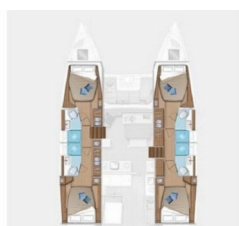

Web: [www.allure-navis.com](http://www.allure-navis.com)

<b>Yacht Base</b>	ACI Marina Trogir, Croazia
<b>Yacht ID</b>	4202
<b>Yacht Brands</b>	Lagoon
<b>Yacht Name</b>	Lady Point
<b>Production Year</b>	2020
<b>Length</b>	46 Ft
<b>Cabins</b>	4 + 2
<b>Berths</b>	8 + 2
<b>Max Persons</b>	12
<b>WC/Shower</b>	4