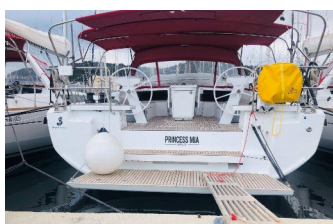

Yacht Base	ACI Marina Split, Croazia
Yacht ID	4199
Yacht Brands	Beneteau
Yacht Name	Princess Mia
Production Year	2020
Length	48 Ft
Cabins	5
Berths	10 + 2
WC/Shower	3

ATTREZZATURE DI COPERTA: Ancora contametri, Barca gancio (mezzomarinaio), Doccetta esterna, Frigorifero a pozzetto, Manovelle per winch, Panchetta, Parabordi, Paraspruzzi, Passerella, Piattaforma da bagno, Pompa di sentina - Manuale, Tavolo pozzetto, Teak pozzetto, Teak seats in cockpit, Tendalino, Tender, Varricello Salpancore

ELETTRAUTO YACHT: Carica batterie, Pannelli solari, Pompa di sentina - Electric, Prolunga per corrente 220 V, Riscaldamento, Service batteries, Shore cavo di alimentazione

INTERIOR: Electric fans in cabins, Luci interne a LED, Ventilatori elettrici, WC elettrici

L'INTRATTENIMENTO: Casse in pozzetto, Fusion radio, Hi-Fi sistema, Underwater lights, Wi-Fi Internet

NAVIGAZIONE: Attrezzatura di navigazione, Autopilota, Binocolo, Carbon steering wheels, Carte nautiche e nautica guida, Compass, Elica di prua, GPS plotter cartografico - Pozzetto, Portolano, Stazione del Vento/Anemometro