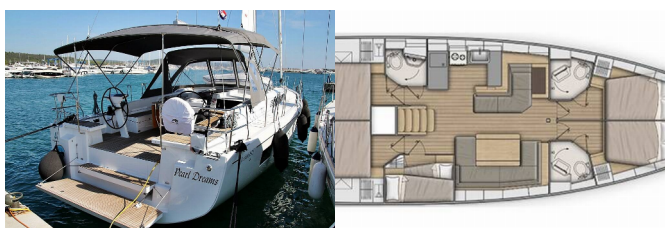

ATTREZZATURE DI COPERTA: Doccetta esterna, Paraspruzzi, Tavolo pozzetto, Tentalino, Tender, Varricello Salpancore

CUCINA: Frigorifero

INTERIOR: Lowerable salon table

L'INTRATTENIMENTO: Radio CD mp3 player, TV

NAVIGAZIONE: Autopilota, Elica di prua, GPS plotter cartografico - Pozzetto, Stazione del Vento/Anemometro

SICUREZZA: Radio VHF

Yacht Base	Sukosan, D-Marin Dalmacija Marina, Croazia
Yacht ID	4191
Yacht Brands	Beneteau
Yacht Name	Pearl Dreams
Production Year	2020
Length	52 Ft
Cabins	5 + 1
Berths	10 + 2
WC/Shower	3