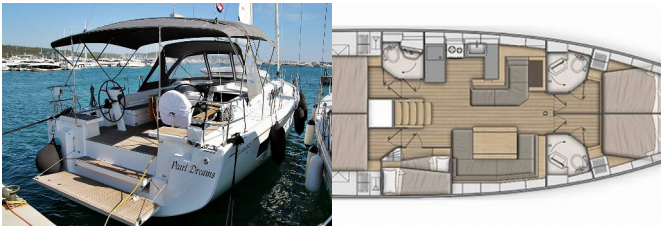

Web: [www.allure-navis.com](http://www.allure-navis.com)

**ATTREZZATURE DI COPERTA:** Doccetta esterna, Paraspruzzi, Tavolo pozzetto, Tendalino, Tender, Varricello Salpancore

**CUCINA:** Frigorifero

**INTERIOR:** Lowerable salon table

**L'INTRATTENIMENTO:** Radio CD mp3 player, TV

**NAVIGAZIONE:** Autopilota, Elica di prua, GPS plotter cartografico - Pozzetto, Stazione del Vento/Anemometro

**SICUREZZA:** Radio VHF

<b>Yacht Base</b>	Sukosan, D-Marin Dalmacija Marina, Croazia
<b>Yacht ID</b>	4191
<b>Yacht Brands</b>	Beneteau
<b>Yacht Name</b>	Pearl Dreams
<b>Production Year</b>	2020
<b>Length</b>	52 Ft
<b>Cabins</b>	5 + 1
<b>Berths</b>	10 + 2
<b>WC/Shower</b>	3