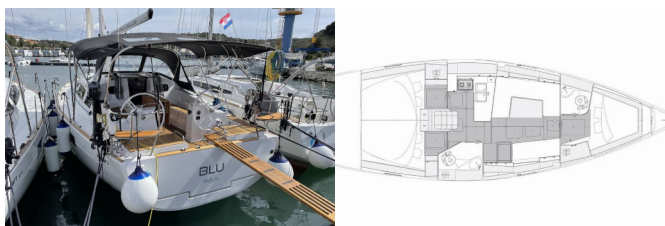

Yacht Base	Pula, Marina Polesana, Croazia
Yacht ID	4184
Yacht Brands	Elan Marine
Yacht Name	Plankton
Production Year	2020
Length	39 Ft
Cabins	3
Berths	6 + 2
WC/Shower	2

ATTREZZATURE DI COPERTA: Ancora Delta, Barbecue, Doccetta esterna, Frigorifero a pozzetto, LED luci esterne ambience, Paraspruzzi, Piattaforma da bagno, Tavolo pozzetto, Tentalino, Tender, Varricello Salpancore