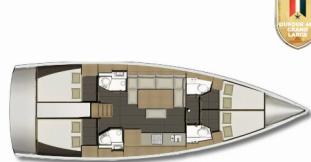

Web: [www.allure-navis.com](http://www.allure-navis.com)

---

<b>Yacht Base</b>	Marina Frapa, Rogoznica, Croazia
<b>Yacht ID</b>	4167
<b>Yacht Brands</b>	Dufour
<b>Yacht Name</b>	Nadine
<b>Production Year</b>	2020
<b>Length</b>	46 Ft
<b>Cabins</b>	4
<b>Berths</b>	8 + 2
<b>WC/Shower</b>	4