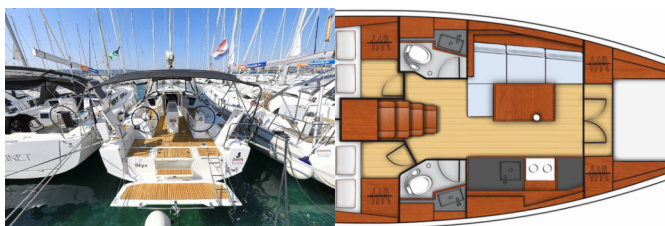

OCEANIS 38.1

Reya (2018)

Allure Navis D.O.O. • Antuna Branka Šimića 33 • 21000 Split • Croatia

Phone: +385 95 502 0094

Phone 2: +385 99 844 2210

E-mail: info@allure-navis.com

Web: www.allure-navis.com

Yacht Base	Marina Kornati, Biograd, Croazia
Yacht ID	4165
Yacht Brands	Beneteau
Yacht Name	Reya
Production Year	2018
Length	38 Ft
Cabins	3
Berths	6 + 2
WC/Shower	2

ATTREZZATURE DI COPERTA: Ancora galleggiante, Ancora principale, Ausiliari di ancoraggio (Riserva di ancoraggio, ancora di rispetto), Doccetta esterna, Galley in cockpit, Panchetta, Parabordi, Paraspruzzi, Passerella, Piattaforma da bagno, Pompa di sentina - Manuale, Scaletta per risalita, Tavolo pozzetto, Teak pozzetto, Tendalino, Tender, Varricello Salpancore