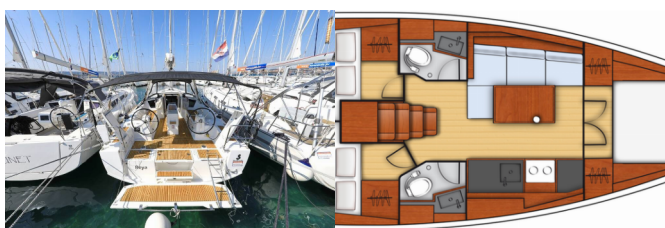

OCEANIS 38.1

Reya (2018)

Allure Navis D.O.O. • Antuna Branka Šimića 33 • 21000 Split • Croatia

Phone: +385 95 502 0094

Phone 2: +385 99 844 2210

E-mail: info@allure-navis.com

Web: www.allure-navis.com

Yacht Base	Marina Kornati, Biograd, Croazia
Yacht ID	4165
Yacht Brands	Beneteau
Yacht Name	Reya
Production Year	2018
Length	38 Ft
Cabins	3
Berths	6 + 2
WC/Shower	2

ATTREZZATURE DI COPERTA: Ancora galleggiante, Ancora principale, Ausiliari di ancoraggio (Riserva di ancoraggio, ancora di rispetto), Doccetta esterna, Galley in cockpit, Panchetta, Parabordi, Paraspruzzi, Passerella, Piattaforma da bagno, Pompa di sentina - Manuale, Scaletta per risalita, Tavolo pozzetto, Teak pozzetto, Tendalino, Tender, Varricello Salpancore