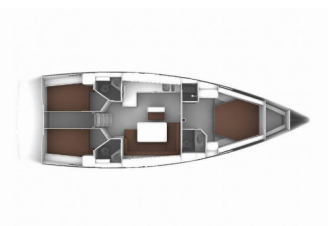

|                        |                                  |
|------------------------|----------------------------------|
| <b>Yacht Base</b>      | Marina Kornati, Biograd, Croazia |
| <b>Yacht ID</b>        | 4158                             |
| <b>Yacht Brands</b>    | Bavaria                          |
| <b>Yacht Name</b>      | Hana                             |
| <b>Production Year</b> | 2020                             |
| <b>Length</b>          | 47 Ft                            |
| <b>Cabins</b>          | 3                                |
| <b>Berths</b>          | 6 + 1                            |
| <b>Max Persons</b>     | 7                                |
| <b>WC/Shower</b>       | 3                                |