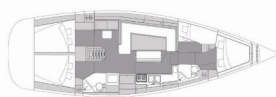

Yacht Base	Marina Kornati, Biograd, Croazia
Yacht ID	4155
Yacht Brands	Elan Marine
Yacht Name	Anaya
Production Year	2020
Length	44 Ft
Cabins	4
Berths	8 + 2
Max Persons	10
WC/Shower	2

ATTREZZATURE DI COPERTA: Ancora con catena, Ancora galleggiante, Ausiliari di ancoraggio (Riserva di ancoraggio, ancora di rispetto), Cime di ormeggio, Cockpit grill, Doccetta esterna, Frigorifero a pozzetto, Panchetta, Parabordi, Paraspruzzi, Piattaforma da bagno, Tavolo pozzetto, Teak pozzetto, Tendalino, Tender, Varricello Salpancore