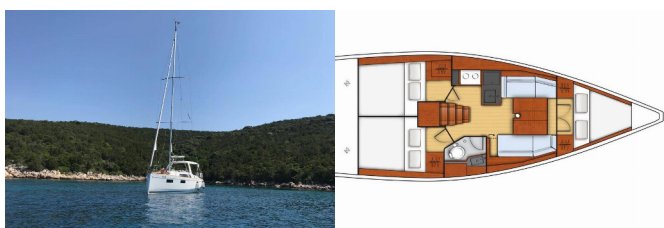

Web: [www.allure-navis.com](http://www.allure-navis.com)

<b>Yacht Base</b>	Sukosan, D-Marin Dalmacija Marina, Croazia
<b>Yacht ID</b>	4113
<b>Yacht Brands</b>	Beneteau
<b>Yacht Name</b>	Idila
<b>Production Year</b>	2018
<b>Length</b>	34 Ft
<b>Cabins</b>	3
<b>Berths</b>	6 + 2
<b>WC/Shower</b>	1