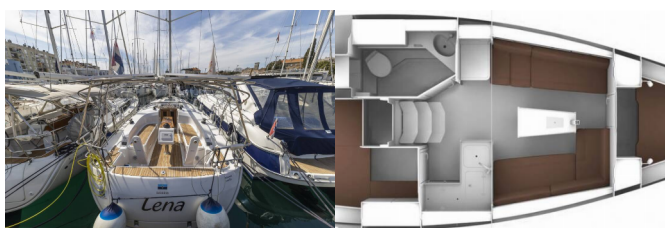

BAVARIA CRUISER 34 STYLE

Lena (2019)

Allure Navis D.O.O. • Antuna Branka Šimića 33 • 21000 Split • Croatia

Phone: +385 95 502 0094

Phone 2: +385 99 844 2210

E-mail: info@allure-navis.com

Web: www.allure-navis.com

Yacht Base	Marina Zadar (ex. Tankerkomerc), Croazia
Yacht ID	4079
Yacht Brands	Bavaria
Yacht Name	Lena
Production Year	2019
Length	33 Ft
Cabins	2
Berths	4 + 2
WC/Shower	1

ATTREZZATURE DI COPERTA: Ancora principale, Cime di ormeggio, Doccetta esterna, Paraspruzzi, Passerella, Piattaforma da bagno, Scaletta per risalita, Tavolo pozzetto, Tendalino, Tender, Varricello Salpancore

COMFORT: Biancheria da letto

CUCINA: Acqua calda, Bombole del gas, Fornello, Fornello, Forno, Frigorifero, Utensili da cucina

ELETTRAUTO YACHT: 220V spina, Carica batterie, Inverter, Pannelli solari, Pompa di sentina - Electric, Riscaldamento

INTERIOR: Barometro, LED lights, Orologio, WC elettrici

L'INTRATTENIMENTO: Casse in pozzetto, Radio CD mp3 player, W-LAN GRATIS

NAVIGAZIONE: Autopilota, Binocolo, Bussola da rilevamento, Compass, Ecoscandaglio, Electronic sea charts, Elenco fari, Elica di prua, GPS plotter cartografico - Pozzetto, Log, Luce di navigazione, Portolano, Stazione del Vento/Anemometro, Tachimetro, Windex

SICUREZZA: Barra timone di rispetto, Distress flare scatola, Giubbotti di salvataggio, Horseshoe lifebuoy (salvagenti a ferro di cavallo), Imbracatura di sicurezza (cinture di sicurezza), Kit di pronto soccorso (farmacia), Radio VHF, Set di attrezzi, Torcia