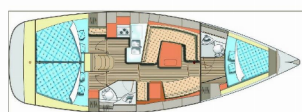

Yacht Base	Pula, Marina Polesana, Croazia
Yacht ID	4070
Yacht Brands	Elan Marine
Yacht Name	Janina
Production Year	2019
Length	39 Ft
Cabins	3
Berths	6 + 2
WC/Shower	2

ATTREZZATURE DI COPERTA: Ancora Delta, Doccetta esterna, LED luci esterne ambiane, Paraspruzzi, Piattaforma da bagno, Tavolo pozzetto, Tendalino, Tender, Varricello Salpancore