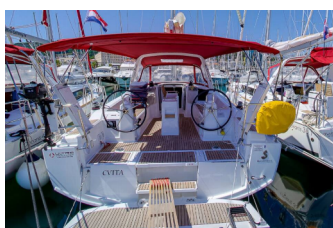

Web: [www.allure-navis.com](http://www.allure-navis.com)

<b>Yacht Base</b>	ACI Marina Split, Croazia
<b>Yacht ID</b>	4066
<b>Yacht Brands</b>	Beneteau
<b>Yacht Name</b>	Cvita
<b>Production Year</b>	2019
<b>Length</b>	38 Ft
<b>Cabins</b>	3
<b>Berths</b>	6 + 2
<b>WC/Shower</b>	2