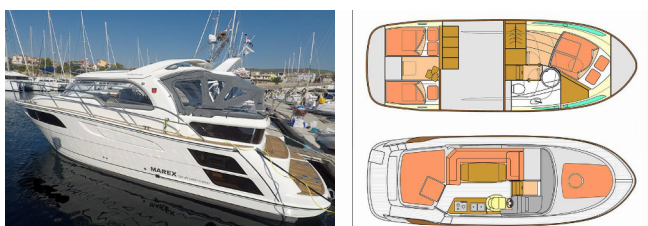

MAREX 320 ACC

Aurora (2019)

Allure Navis D.O.O. • Antuna Branka Šimića 33 • 21000 Split • Croatia

Phone: +385 95 502 0094

Phone 2: +385 99 844 2210

E-mail: info@allure-navis.com

Web: www.allure-navis.com

Yacht Base	Marina Mandalina, Sibenik, Croazia
Yacht ID	4050
Yacht Brands	Marex
Yacht Name	Aurora
Production Year	2019
Length	33 Ft
Cabins	2
Berths	5
WC/Shower	1

ATTREZZATURE DI COPERTA: Ancora, Ancora con catena, Ancora con la corda, Ausiliari di ancoraggio (Riserva di ancoraggio, ancora di rispetto), Barca gancio (mezzomarinaio), Canna d'acqua, Cime di ormeggio, Deck pennello (spazzalone), Dinghy pompa (pompa aria), Doccetta esterna, Impeller, V-belt, oilfilter, Motore fuoribordo elettrico, Parabordi, Tavolo pozzetto, Teak deck, Teak pozzetto, Tendalino, Tender, Varricello Salpancore

L'INTRATTENIMENTO: Casse in pozzetto, Lettore DVD, Radio CD mp3 player + USB, TV

NAVIGAZIONE: 3 pale pieghevoli, Attrezzatura di navigazione, Binocolo, Carte nautiche, Depthsounder, Elica di poppa, Elica di prua, GPS chart plotter, Tachimetro