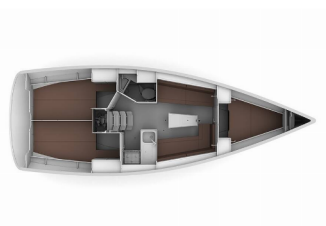

ATTREZZATURE DI COPERTA: Doccetta esterna, Paraspruzzi, Tavolo pozzetto, Tendalino, Tender, Varricello Salpancore

CUCINA: Frigorifero

ELETTRAUTO YACHT: Pannelli solari

L'INTRATTENIMENTO: Lettore CD, TV

NAVIGAZIONE: Autopilota, GPS plotter cartografico - Pozzetto, Stazione del Vento/Anemometro

SICUREZZA: Radio VHF

Yacht Base	Sukosan, D-Marin Dalmacija Marina, Croazia
Yacht ID	4042
Yacht Brands	Bavaria
Yacht Name	Lucy
Production Year	2019
Length	33 Ft
Cabins	3
Berths	6 + 1
WC/Shower	1

PRICE AND AVAILABILITY