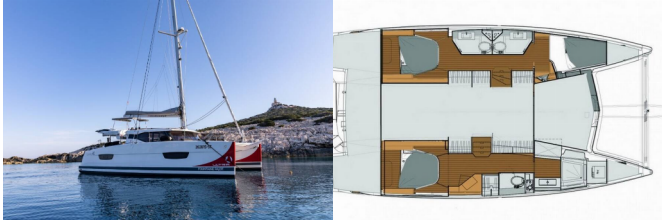

Yacht Base	Trogir, Yachtclub Seget (Marina Baotić), Croazia
Yacht ID	4028
Yacht Brands	Fountaine Pajot
Yacht Name	Nala
Production Year	2019
Length	38 Ft
Cabins	3
Berths	6
Max Persons	8
WC/Shower	3

ATTREZZATURE DI COPERTA: Ausiliari di ancoraggio (Riserva di ancoraggio, ancora di rispetto), Barca gancio (mezzomarinaio), Courtesy LED lights all over deck including stern immersed courtesy LED, Davit, Doccetta esterna, Frigorifero a pozzetto, Motore fuoribordo, Panchetta, Parabordi, Parasole/Tendalino, Paraspruzzi, Passerella, Pompa di sentina - Manuale, Round fender, Tavolo pozzetto, Tendalino, Tender con motore fuoribordo, Varricello Salpancore

INTERIOR: Electric fans in cabins, Lavatrice, Luci interne a LED, WC elettrici

L'INTRATTENIMENTO: Attrezzatura da snorkeling, Casse in pozzetto, Lettore CD, Radio + USB, Stand up paddle (SUP) - FREE, TV, Wi-Fi Internet