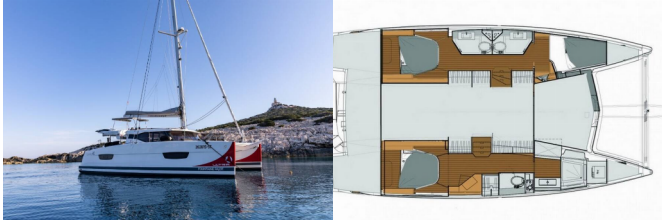

Web: [www.allure-navis.com](http://www.allure-navis.com)

---

<b>Yacht Base</b>	Trogir, Yachtclub Seget (Marina Baotić), Croazia
<b>Yacht ID</b>	4028
<b>Yacht Brands</b>	Fountaine Pajot
<b>Yacht Name</b>	Nala
<b>Production Year</b>	2019
<b>Length</b>	38 Ft
<b>Cabins</b>	3
<b>Berths</b>	6
<b>Max Persons</b>	8
<b>WC/Shower</b>	3