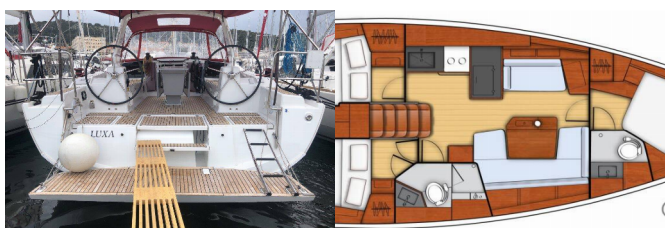

OCEANIS 41.1

Luxa (2019)

Allure Navis D.O.O. • Antuna Branka Šimića 33 • 21000 Split • Croatia

Phone: +385 95 502 0094

Phone 2: +385 99 844 2210

E-mail: info@allure-navis.com

Web: www.allure-navis.com

Yacht Base	ACI Marina Split, Croazia
Yacht ID	4027
Yacht Brands	Beneteau
Yacht Name	Luxa
Production Year	2019
Length	41 Ft
Cabins	3
Berths	6 + 2
Max Persons	8
WC/Shower	2

ATTREZZATURE DI COPERTA: Doccetta esterna, Motore fuoribordo elettrico, Panchetta, Parabordi, Paraspruzzi, Passerella, Piattaforma da bagno, Pompa di sentina - Manuale, Tavolo pozzetto, Teak pozzetto, Teak seats in cockpit, Tendalino, Tender, Varricello Salpancore

INTERIOR: Electric fans in cabins

L'INTRATTENIMENTO: Casse in pozzetto, LCD TV, Radio + USB, Underwater lights, Wi-Fi Internet

NAVIGAZIONE: Autopilota, Binocolo, Carte nautiche e nautica guida, Compass, Elica di prua, GPS plotter cartografico - Pozzetto, Stazione del Vento/Anemometro