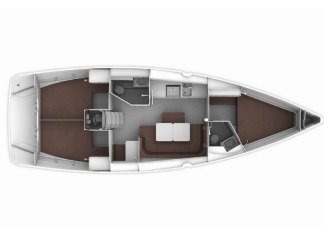

Web: [www.allure-navis.com](http://www.allure-navis.com)

<b>Yacht Base</b>	Sukosan, D-Marin Dalmacija Marina, Croazia
<b>Yacht ID</b>	3993
<b>Yacht Brands</b>	Bavaria
<b>Yacht Name</b>	Rebecca
<b>Production Year</b>	2018
<b>Length</b>	41 Ft
<b>Cabins</b>	3
<b>Berths</b>	6 + 2
<b>WC/Shower</b>	2