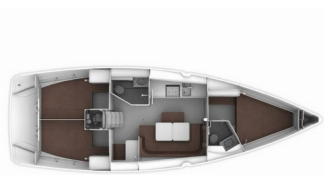

Yacht Base	ACI Marina Split, Croazia
Yacht ID	3984
Yacht Brands	Bavaria
Yacht Name	Nina
Production Year	2018
Length	41 Ft
Cabins	3
Berths	6 + 2
WC/Shower	2

ATTREZZATURE DI COPERTA: Doccetta esterna, Paraspruzzi, Pompa di sentina - Manuale, Tavolo pozzetto, Tendalino, Tender con motore fuoribordo, Varricello Salpancore