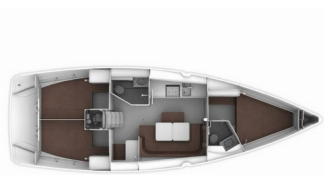

<b>Yacht Base</b>	ACI Marina Split, Croazia
<b>Yacht ID</b>	3984
<b>Yacht Brands</b>	Bavaria
<b>Yacht Name</b>	Nina
<b>Production Year</b>	2018
<b>Length</b>	41 Ft
<b>Cabins</b>	3
<b>Berths</b>	6 + 2
<b>WC/Shower</b>	2