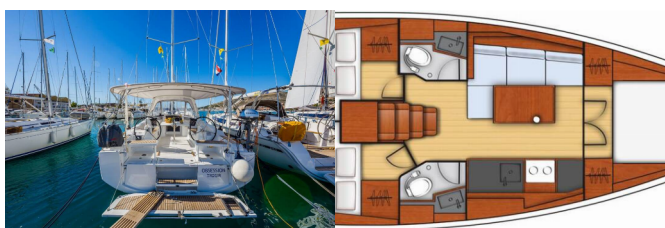

Web: [www.allure-navis.com](http://www.allure-navis.com)

<b>Yacht Base</b>	Dubrovnik, Komolac, ACI Marina Dubrovnik, Croazia
<b>Yacht ID</b>	3978
<b>Yacht Brands</b>	Beneteau
<b>Yacht Name</b>	Obsession
<b>Production Year</b>	2018
<b>Length</b>	38 Ft
<b>Cabins</b>	3
<b>Berths</b>	6 + 2
<b>WC/Shower</b>	2