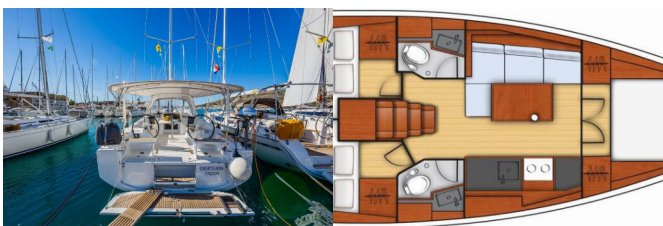

OCEANIS 38.1

Obsession (2018)

Allure Navis D.O.O. • Antuna Branka Šimića 33 • 21000 Split • Croatia

Phone: +385 95 502 0094

Phone 2: +385 99 844 2210

E-mail: info@allure-navis.com

Web: www.allure-navis.com

ATTREZZATURE DI COPERTA: Doccetta esterna, Motore fuoribordo, Paraspruzzi, Tavolo pozzetto, Tendalino, Varricello Salpancore

COMFORT: Cuscini per pozzetto

ELETTRAUTO YACHT: Inverter, Pannelli solari, Riscaldamento

INTERIOR: WC elettrici

L'INTRATTENIMENTO: Fusion radio

NAVIGAZIONE: Autopilota, Depthsounder, GPS, GPS plotter cartografico - Pozzetto, Logge/Lot/Speed

SICUREZZA: Extra water tank, Radio VHF

Yacht Base Dubrovnik, Komolac, ACI Marina Dubrovnik, Croazia

Yacht ID 3978

Yacht Brands Beneteau

Yacht Name Obsession

Production Year 2018

Length 38 Ft

Cabins 3

Berths 6 + 2

WC/Shower 2