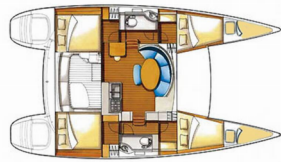

LAGOON 380

Maya (2018)

Allure Navis D.O.O. • Antuna Branka Šimića 33 • 21000 Split • Croatia

Phone: +385 95 502 0094

Phone 2: +385 99 844 2210

E-mail: info@allure-navis.com

Web: www.allure-navis.com

Yacht Base	Marina Mandalina, Sibenik, Croazia
Yacht ID	3931
Yacht Brands	Lagoon
Yacht Name	Maya
Production Year	2018
Length	38 Ft
Cabins	4 + 2
Berths	8 + 2 + 2
WC/Shower	2

INTERIOR: Barometro, Orologio, Ventilatori elettrici, Yacht chiavi

L'INTRATTENIMENTO: Attrezzatura da snorkeling, Casse in pozzetto, Cellulare, FUSION sound system, TV + DVD

NAVIGAZIONE: Attrezzatura di navigazione, Autopilota, Binocolo, Carte nautiche e nautica guida, Ecoscandaglio, Elenco fari, Elica pieghevole a 2 pale, GPS plotter cartografico - Pozzetto, Harbour guides, Riflettore radar, Stazione del Vento/Anemometro, Tachimetro