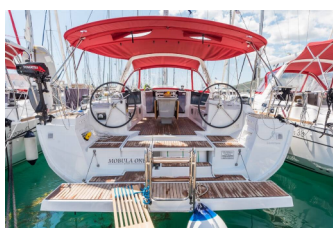

OCEANIS 45

Mobula One (2018)

Allure Navis D.O.O. • Antuna Branka Šimića 33 • 21000 Split • Croatia

Phone: +385 95 502 0094

Phone 2: +385 99 844 2210

E-mail: info@allure-navis.com

Web: www.allure-navis.com

Yacht Base	ACI Marina Split, Croazia
Yacht ID	3929
Yacht Brands	Beneteau
Yacht Name	Mobula One
Production Year	2018
Length	45 Ft
Cabins	4
Berths	8 + 2
Max Persons	10
WC/Shower	2

ATTREZZATURE DI COPERTA: Ancora contametri, Doccetta esterna, Panchetta, Parabordi, Paraspruzzi, Passerella, Piattaforma da bagno, Pompa di sentina - Manuale, Tavolo pozzetto, Teak pozzetto, Teak seats in cockpit, Tendalino, Tender, Varricello Salpancore

INTERIOR: Electric fans in cabins

L'INTRATTENIMENTO: Casse in pozzetto, Radio + USB, Wi-Fi Internet

NAVIGAZIONE: Autopilota, Binocolo, Carte nautiche e nautica guida, Compass, Elica di prua, GPS chart plotter, GPS plotter cartografico - Pozzetto, Stazione del Vento/Anemometro