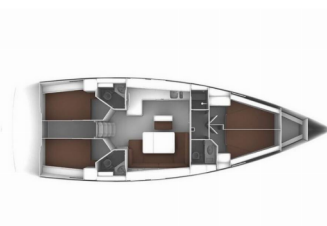

Yacht Base	Marina Kornati, Biograd, Croazia
Yacht ID	3902
Yacht Brands	Bavaria
Yacht Name	Anett
Production Year	2018
Length	47 Ft
Cabins	4
Berths	8 + 1
WC/Shower	3

ATTREZZATURE DI COPERTA: Ancora galleggiante, Ancora principale, Ausiliari di ancoraggio (Riserva di ancoraggio, ancora di rispetto), Cime di ormeggio, Doccetta esterna, Panchetta, Parabordi, Paraspruzzi, Piattaforma da bagno, Tavolo pozzetto, Teak pozzetto, Tendalino, Tender, Varricello Salpancore