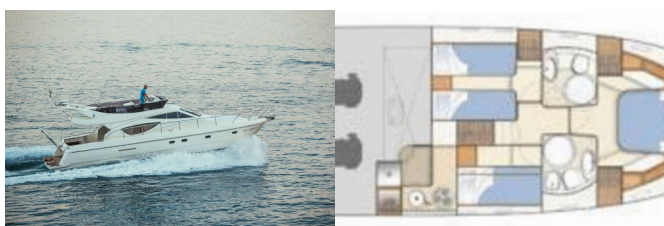

Yacht Base	Marina Lav - Podstrana, Croazia
Yacht ID	3893
Yacht Brands	Ferretti Yachts Group
Yacht Name	Bluebell
Production Year	2007
Length	47 Ft
Cabins	3 + 1
Berths	6 + 1
WC/Shower	2

ATTREZZATURE DI COPERTA: Barca gancio (mezzomarinaio), Canna d'acqua, Doccetta esterna, Girante, Manovelle per winch, Parabordi, Scaletta per risalita, Tavolo pozzetto, Tendalino, Tender, Varricello Salpancore