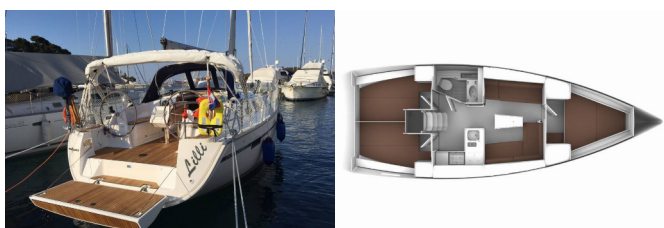

Yacht Base	Marina Vrsar, Croazia
Yacht ID	3888
Yacht Brands	Bavaria
Yacht Name	Lilli
Production Year	2017
Length	37 Ft
Cabins	3
Berths	6
WC/Shower	1

ATTREZZATURE DI COPERTA: Ancora con catena, Barca gancio (mezzomarinaio), Cime di ormeggio, Motore fuoribordo, Panchetta, Parabordi, Paraspruzzi, Piattaforma da bagno, Pompa di sentina - Manuale, Tendalino, Tender, Varricello Salpancore