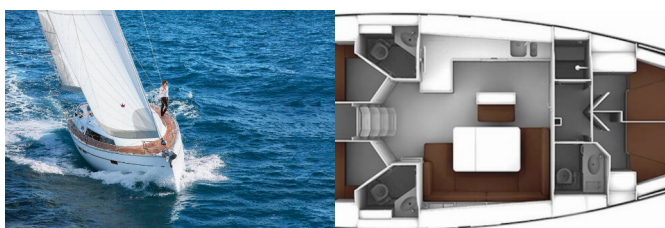

<b>Yacht Base</b>	Trogir, Yachtclub Seget (Marina Baotić), Croazia
<b>Yacht ID</b>	3883
<b>Yacht Brands</b>	Bavaria
<b>Yacht Name</b>	Bardolino
<b>Production Year</b>	2017
<b>Length</b>	47 Ft
<b>Cabins</b>	4
<b>Berths</b>	8 + 1
<b>Max Persons</b>	9
<b>WC/Shower</b>	3