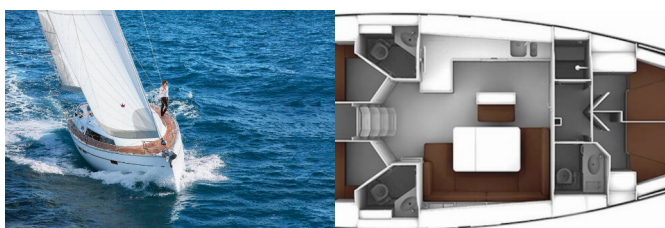

Yacht Base	Trogir, Yachtclub Seget (Marina Baotić), Croazia
Yacht ID	3883
Yacht Brands	Bavaria
Yacht Name	Bardolino
Production Year	2017
Length	47 Ft
Cabins	4
Berths	8 + 1
Max Persons	9
WC/Shower	3

ATTREZZATURE DI COPERTA: Ancora con catena, Ausiliari di ancoraggio (Riserva di ancoraggio, ancora di rispetto), Barca gancio (mezzomarinaio), Canna d'acqua, Cime di ormeggio, Deck pennello (spazzalone), Dinghy pompa (pompa aria), Doccetta esterna, Floating rope, Impeller, V-belt, oilfilter, Manovelle per winch, Panchetta, Parabordi, Paraspruzzi, Passerella, Pompa di sentina - Manuale, Round fender, Tanica per gasolio, Tanica per l'acqua, Tavolo pozzetto, Tendalino, Tender, Varricello Salpancore

INTERIOR: Barometro, Documenti della imbarcazione, Orologio, Scopino da bagno

L'INTRATTENIMENTO: Casse in pozzetto, Radio lettore CD

NAVIGAZIONE: Attrezzatura di navigazione, Autopilota, Binocolo, Carte nautiche, CRO bandiera, Ecoscandaglio, Elica di prua, GPS chart plotter, Harbour guides, Riflettore radar, Stazione del Vento/Anemometro