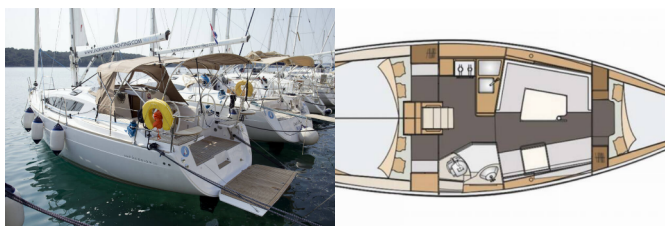

Yacht Base	Marina Losinj, Mali Losinj, Croazia
Yacht ID	3880
Yacht Brands	Elan Marine
Yacht Name	Essi
Production Year	2017
Length	33 Ft
Cabins	3
Berths	6 + 2
Max Persons	8
WC/Shower	1

ATTREZZATURE DI COPERTA: Ancora Delta, Deck Luci, Doccetta esterna, LED luci esterne ambiente, Paraspruzzi, Piattaforma da bagno, Tavolo pozzetto, Teak pozzetto, Tendalino, Tender, Varricello Salpancore

INTERIOR: Illuminazione Ambiental

L'INTRATTENIMENTO: Altoparlanti interni, Casse in pozzetto, Radio CD player + USB

NAVIGAZIONE: Autopilota, Carte nautiche e nautica guida, Compass, GPS chart plotter, Log, Velocità, Profondità - ecoscandaglio, Riflettore radar, Stazione del Vento/Anemometro