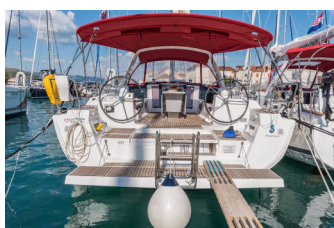

Web: [www.allure-navis.com](http://www.allure-navis.com)

<b>Yacht Base</b>	ACI Marina Split, Croazia
<b>Yacht ID</b>	3866
<b>Yacht Brands</b>	Beneteau
<b>Yacht Name</b>	Zoa
<b>Production Year</b>	2017
<b>Length</b>	45 Ft
<b>Cabins</b>	4
<b>Berths</b>	8 + 2
<b>WC/Shower</b>	2