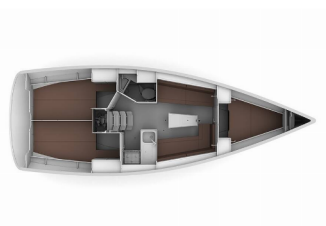

BAVARIA CRUISER 34

Bella (2017)

Allure Navis D.O.O. • Antuna Branka Šimića 33 • 21000 Split • Croatia

Phone: +385 95 502 0094

Phone 2: +385 99 844 2210

E-mail: info@allure-navis.com

Web: www.allure-navis.com

ATTREZZATURE DI COPERTA: Doccetta esterna, Paraspruzzi, Tavolo pozzetto, Tendalino, Tender, Varricello Salpancore

CUCINA: Frigorifero

ELETTRAUTO YACHT: Pannelli solari

L'INTRATTENIMENTO: Lettore CD, TV

NAVIGAZIONE: Autopilota, GPS plotter cartografico - Pozzetto, Stazione del Vento/Anemometro

SICUREZZA: Radio VHF

Yacht Base Sukosan, D-Marin Dalmacija
Marina, Croazia

Yacht ID 3858

Yacht Brands Bavaria

Yacht Name Bella

Production Year 2017

Length 33 Ft

Cabins 3

Berths 6 + 1

WC/Shower 1