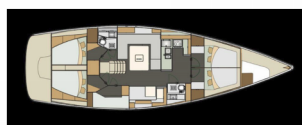

Yacht Base	Marina Zadar (ex. Tankercomerc), Croazia
Yacht ID	3856
Yacht Brands	Elan Marine
Yacht Name	Mojito
Production Year	2017
Length	50 Ft
Cabins	5
Berths	10 + 2
Max Persons	12
WC/Shower	2 + 1

ATTREZZATURE DI COPERTA: Ancora con la corda, Ausiliari di ancoraggio (Riserva di ancoraggio, ancora di rispetto), Barca gancio (mezzomarinaio), Canna d'acqua, Cime di ormeggio, Dinghy pompa (pompa aria), Doccetta esterna, Parabordi, Paraspruzzi, Passerella, Scaletta per risalita, Tavolo pozzetto, Tendalino, Tender, Varricello Salpancore

INTERIOR: Barometro, Orologio, WC elettrici

L'INTRATTENIMENTO: Casse in pozzetto, Radio lettore CD, TV

NAVIGAZIONE: 3 pale pieghevoli, Attrezzatura di navigazione, Autopilota, Binocolo, Bussola da rilevamento, Carte nautiche, Compass, Ecoscandaglio, Electronic sea charts, Elica di prua, GPS chart plotter, Log, Luce di navigazione, Portolano, Stazione del Vento/Anemometro, Tachimetro, Windex