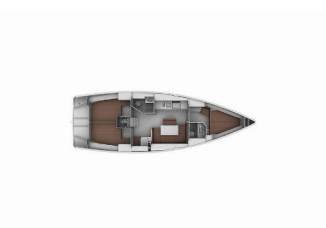

Yacht Base	Marina Vrsar, Croazia
Yacht ID	3819
Yacht Brands	Bavaria
Yacht Name	La Gioia
Production Year	2011
Length	41 Ft
Cabins	3
Berths	6
WC/Shower	2

ATTREZZATURE DI COPERTA: Ancora con catena, Barca gancio (mezzomarinaio), Cime di ormeggio, Motore fuoribordo, Panchetta, Parabordi, Paraspruzzi, Piattaforma da bagno, Pompa di sentina - Manuale, Tavolo pozzetto, Tendalino, Tender, Varricello Salpancore