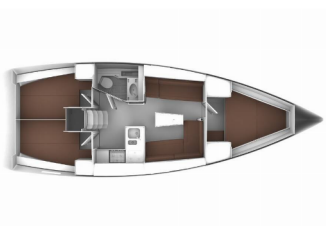

BAVARIA CRUISER 37

Andrea (2014)

Allure Navis D.O.O. • Antuna Branka Šimića 33 • 21000 Split • Croatia

Phone: +385 95 502 0094

Phone 2: +385 99 844 2210

E-mail: info@allure-navis.com

Web: www.allure-navis.com

ATTREZZATURE DI COPERTA: Doccetta esterna, Paraspruzzi, Tavolo pozzetto, Tendalino, Tender, Varricello Salpancore

CUCINA: Frigorifero

ELETTRAUTO YACHT: Pannelli solari

L'INTRATTENIMENTO: Lettore CD, TV

NAVIGAZIONE: Autopilota, Elica di prua, GPS plotter cartografico - Pozzetto, Stazione del Vento/Anemometro

SICUREZZA: Radio VHF

Yacht Base	Sukosan, D-Marin Dalmacija Marina, Croazia
Yacht ID	3797
Yacht Brands	Bavaria
Yacht Name	Andrea
Production Year	2014
Length	37 Ft
Cabins	3
Berths	6 + 2
WC/Shower	1