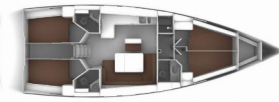

Yacht Base	Marina Kastela, Croazia
Yacht ID	3764
Yacht Brands	Bavaria
Yacht Name	Maslinova
Production Year	2016
Length	47 Ft
Cabins	4
Berths	8
Max Persons	9
WC/Shower	3

ATTREZZATURE DI COPERTA: Ancora con catena, ancora Jambo, Barca gancio (mezzomarinaio), Canna d'acqua, Cime di ormeggio, Deck pennello (spazzalone), Doccetta esterna, Imbuto per carburante, Ingresso pannello in plexiglas, Manovelle per winch, Parabordi, Paraspruzzi, Passerella, Piattaforma da bagno, Pompa di sentina - Manuale, Scaletta per risalita, Secchio di plastica, Tendalino, Tender, Varricello Salpancore