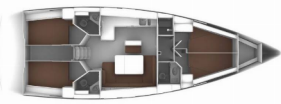

Yacht Base	Marina Kastela, Croazia
Yacht ID	3764
Yacht Brands	Bavaria
Yacht Name	Maslinova
Production Year	2016
Length	47 Ft
Cabins	4
Berths	8
Max Persons	9
WC/Shower	3

ATTREZZATURE DI COPERTA: Ancora con catena, ancora Jambo, Barca gancio (mezzomarinaio), Canna d'acqua, Cime di ormeggio, Deck pennello (spazzalone), Doccetta esterna, Imbuto per carburante, Ingresso pannello in plexiglas, Manovelle per winch, Parabordi, Paraspruzzi, Passerella, Piattaforma da bagno, Pompa di sentina - Manuale, Scaletta per risalita, Secchio di plastica, Tendalino, Tender, Varricello Salpancore